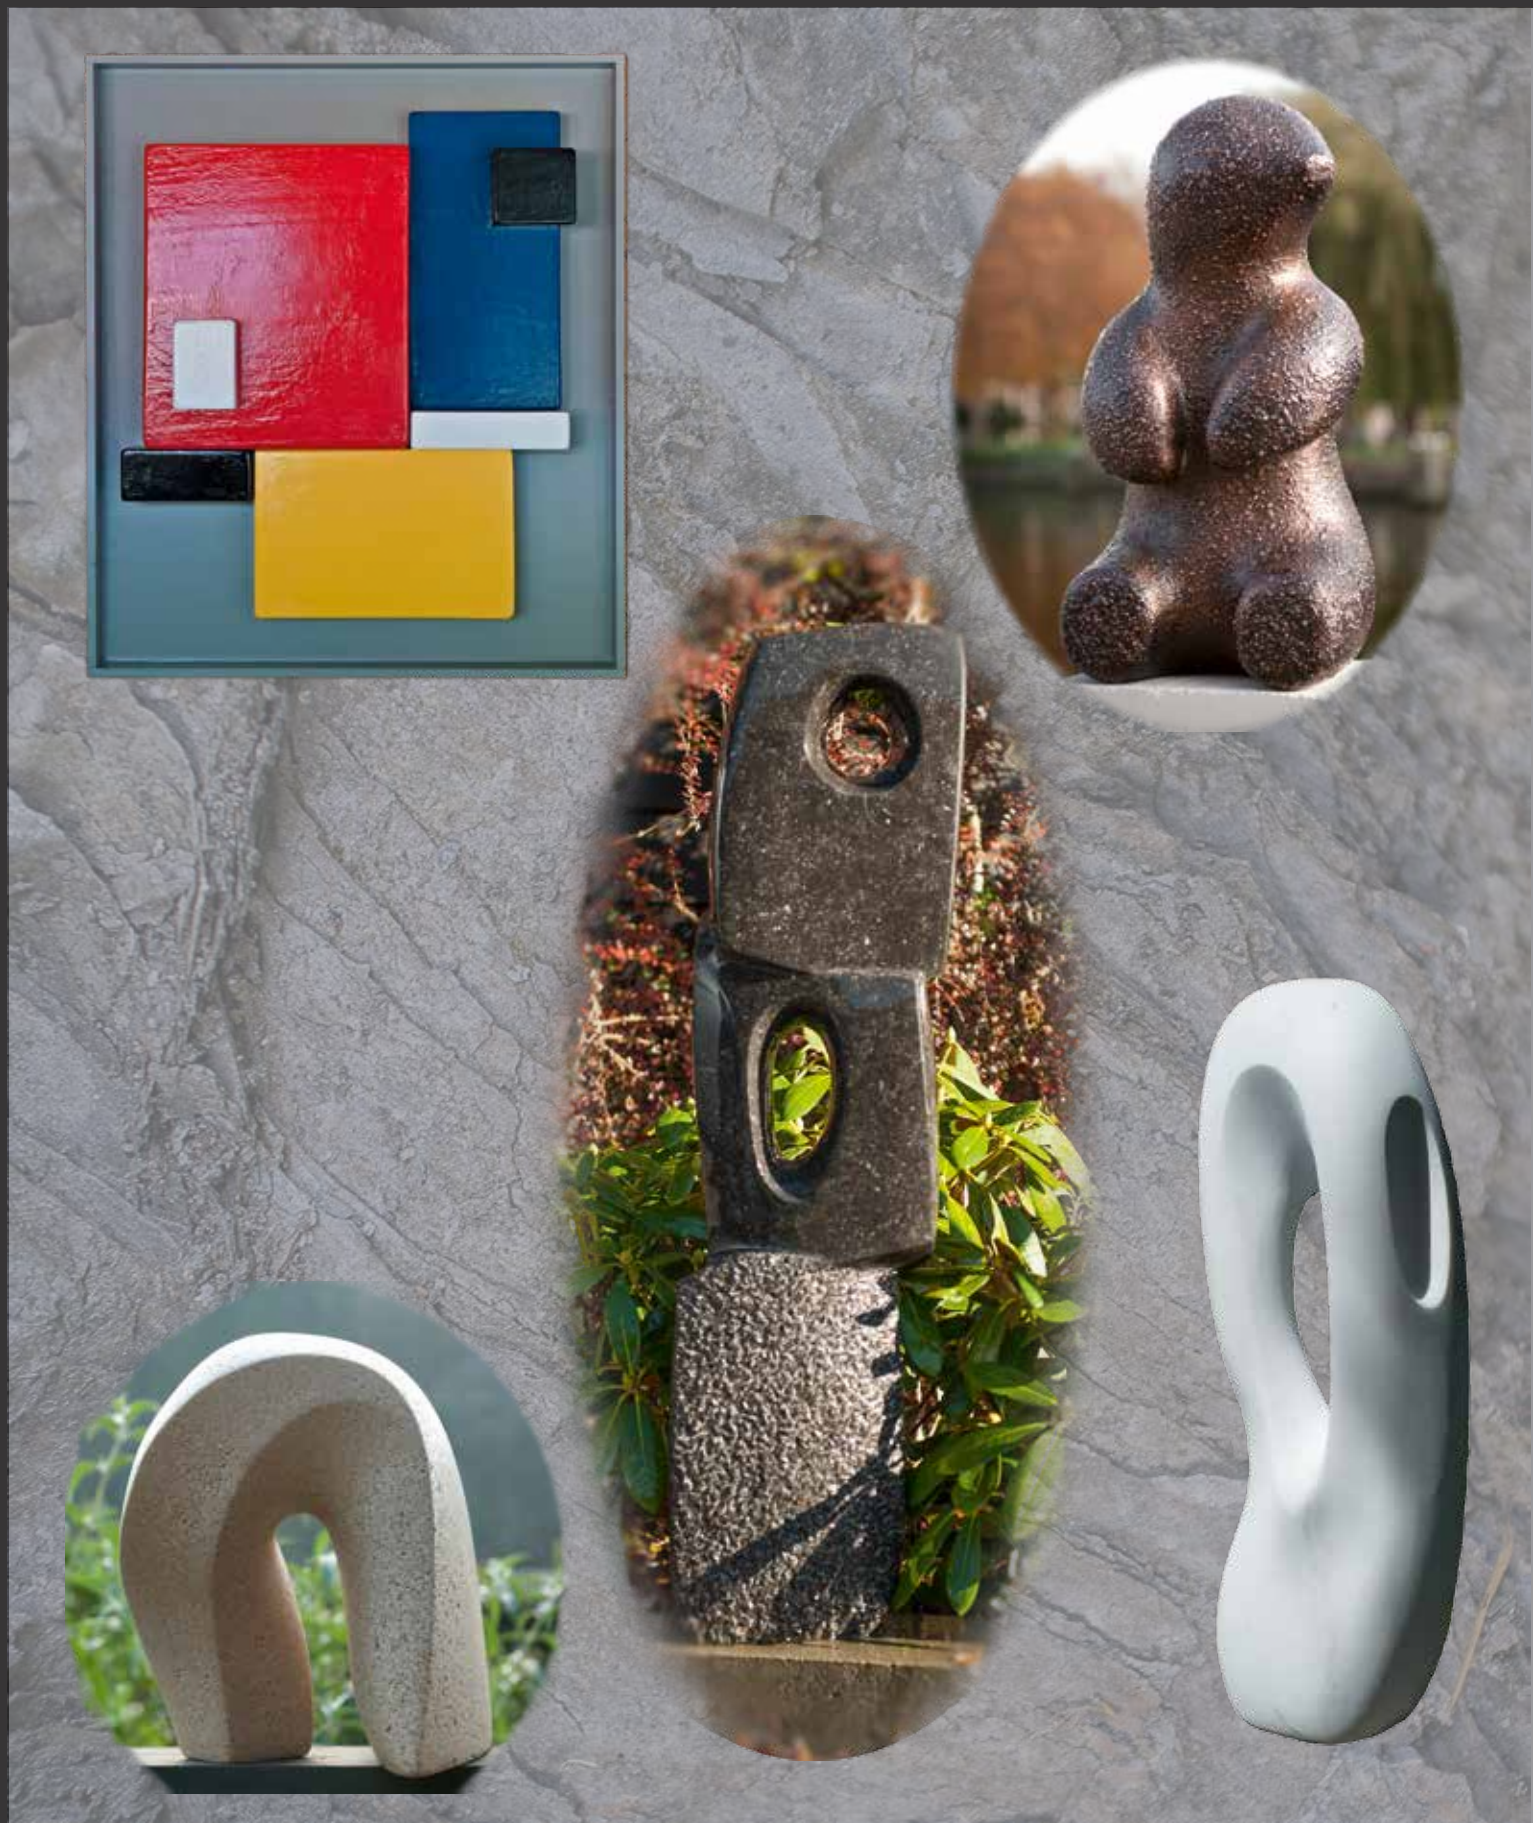

Galerie 'La Potèle'

la Potèle
Galerie d'Art

Rue du Palis 6830 Rochehaut

samedi, dimanche & lundi de 14 à 19 heures

sculptures

Thijs Westerbeek van Eerten

Exposition du 3 mai au 2 juin 2014

vernissage le 3 mai 2014 dès 17 heures